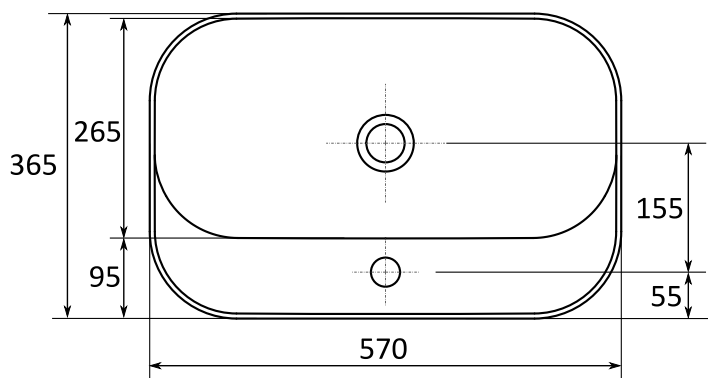

SUNDAY

Umywalka 57

Prostokątna

Wymiary [mm]: 570 x 365 x 140

Waga [kg]: 5,1

Cena netto [PLN]: