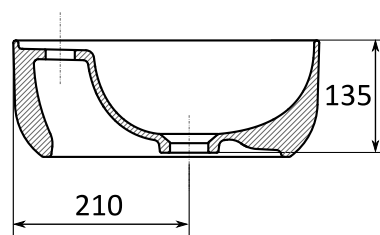

SUNDAY

Umywalka 57

Prostokątna

Wymiary [mm]: 570 x 365 x 140

Waga [kg]: 5,1

Cena netto [PLN]: