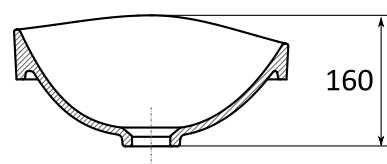

OPTIMA

Umywalka 55

Wymiary [mm]: 550 x 330 x 160

Waga [kg]:

Cena netto [PLN]: