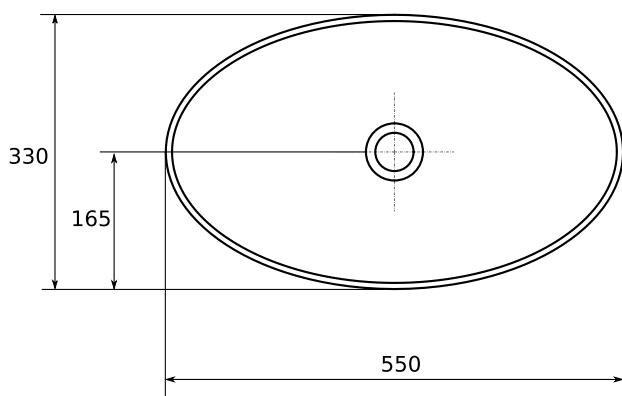

OPTIMA

Umywalka 55

Wymiary [mm]: 550 x 330 x 160

Waga [kg]:

Cena netto [PLN]: