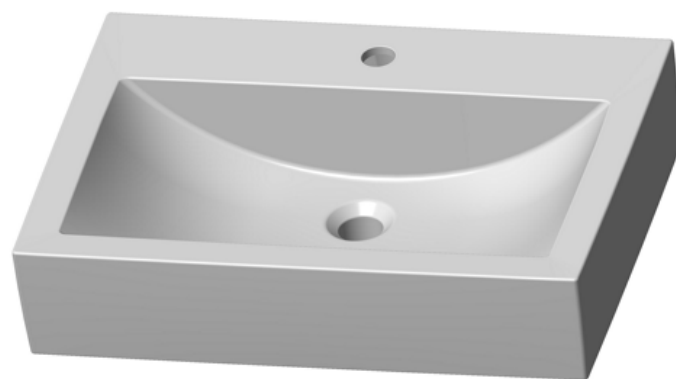

MATI

Umywalka 60

Wymiary [mm]: 600 x 430 x 160

Waga [kg]:

Cena netto [PLN]: