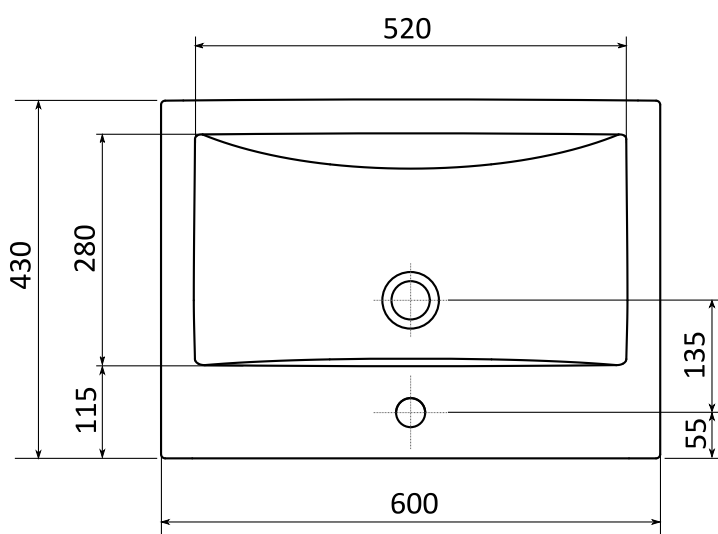

MATI

Umywalka 60

Wymiary [mm]: 600 x 430 x 160

Waga [kg]:

Cena netto [PLN]: