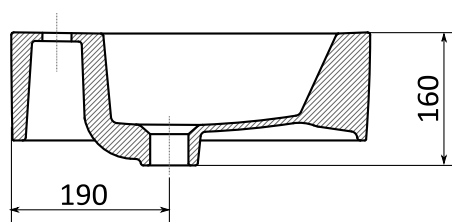

MATI

Umywalka 60

Wymiary [mm]: 600 x 430 x 160

Waga [kg]:

Cena netto [PLN]: