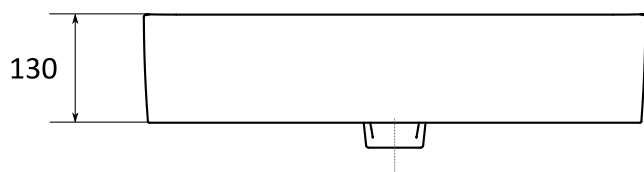

MATI

Umywalka 60

Wymiary [mm]: 600 x 430 x 160

Waga [kg]:

Cena netto [PLN]: