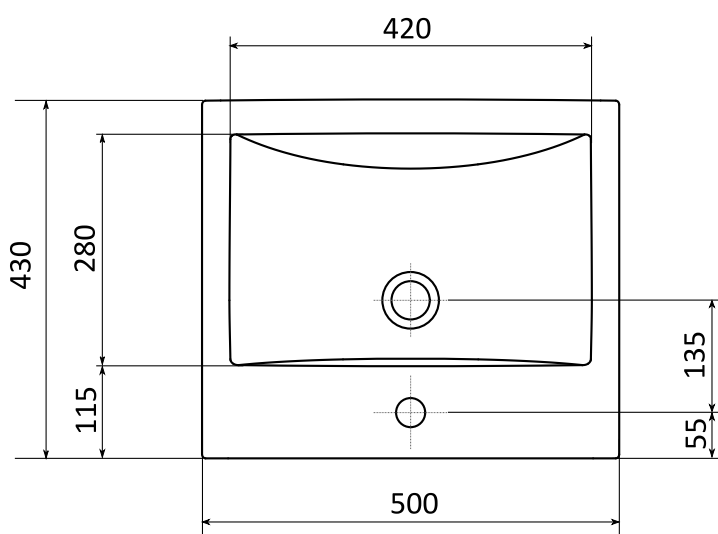

## Umywalka 50

Wymiary [mm]: 500 x 430 x 160

Waga [kg]:

Cena netto [PLN]: