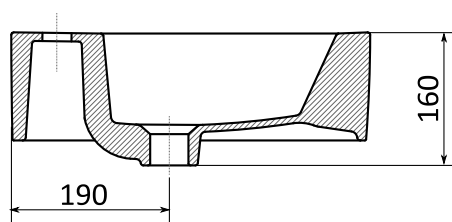

## Umywalka 50

Wymiary [mm]: 500 x 430 x 160

Waga [kg]:

Cena netto [PLN]: