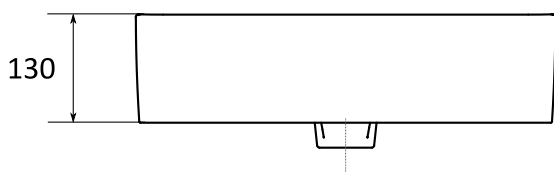

## Umywalka 50

Wymiary [mm]: 500 x 430 x 160

Waga [kg]:

Cena netto [PLN]: