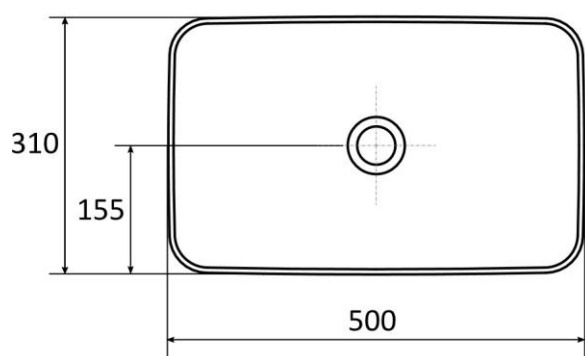

Umywalka 50

KLEO

Prostokątna

Wymiary [mm]: 500 x 310 x 125

Waga [kg]: 6,9

Cena netto [PLN]: