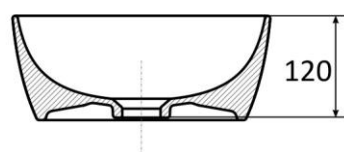

Umywalka 50

KLEO

Prostokątna

Wymiary [mm]: 500 x 310 x 125

Waga [kg]: 6,9

Cena netto [PLN]: