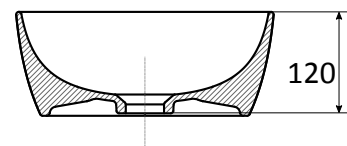

Umywalka 50

Owal

KLEO

Wymiary [mm]: 500 x 310 x 125

Waga [kg]: 6,9

Cena netto [PLN]: