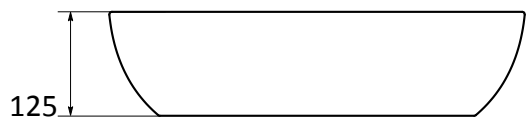

Umywalka 50

Owal

KLEO

Wymiary [mm]: 500 x 310 x 125

Waga [kg]: 6,9

Cena netto [PLN]: