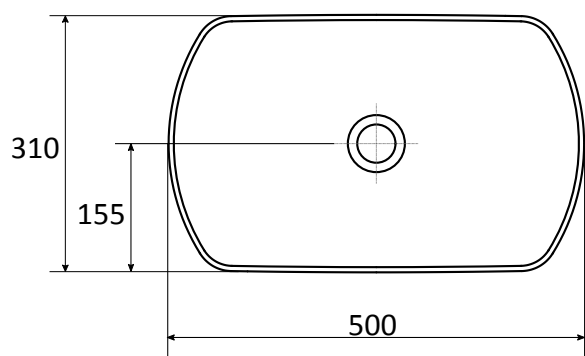

Umywalka 50

Owal

KLEO

Wymiary [mm]: 500 x 310 x 125

Waga [kg]: 6,9

Cena netto [PLN]: