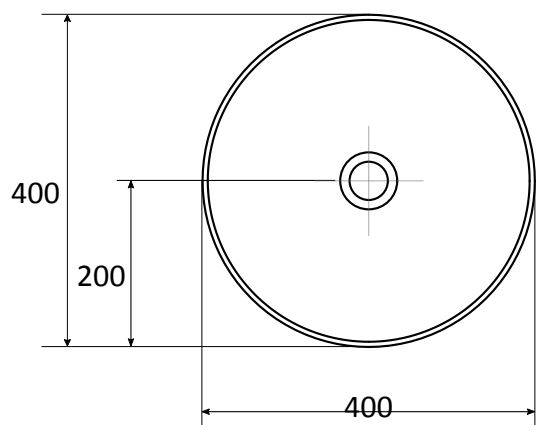

Umywalka 40

Okrągła

KLEO

*Wymiary [mm]:* 400 x 400 x 125

*Waga [kg]:* 5,9

*Cena netto [PLN]:*