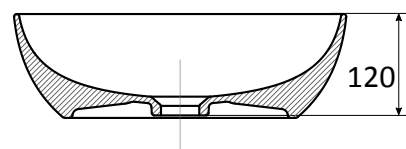

Umywalka 40

Okrągła

KLEO

*Wymiary [mm]:* 400 x 400 x 125

*Waga [kg]:* 5,9

*Cena netto [PLN]:*