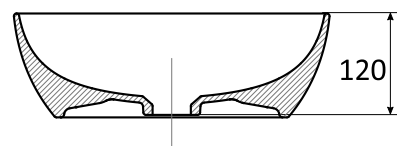

Umywalka 38

Kwadratowa

KLEO

Wymiary [mm]: 380 x 380 x 125

Waga [kg]: 5,9

Cena netto [PLN]: