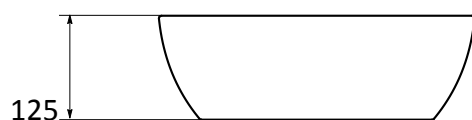

Umywalka 38

Kwadratowa

KLEO

Wymiary [mm]: 380 x 380 x 125

Waga [kg]: 5,9

Cena netto [PLN]: