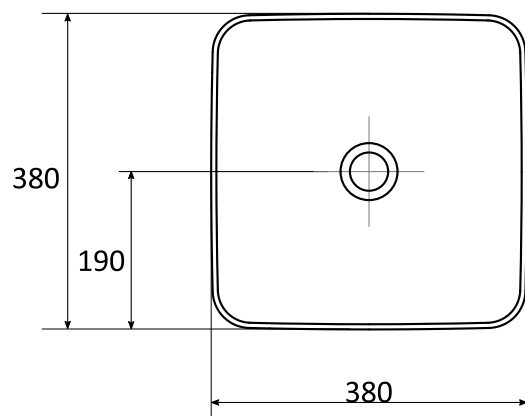

Umywalka 38

Kwadratowa

KLEO

Wymiary [mm]: 380 x 380 x 125

Waga [kg]: 5,9

Cena netto [PLN]: