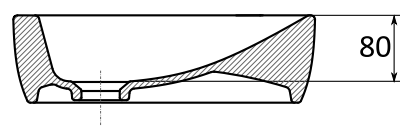

# KATE

Umywalka

Wymiary [mm]: 600 x 360 x 105

Waga [kg]:

Cena netto [PLN]: