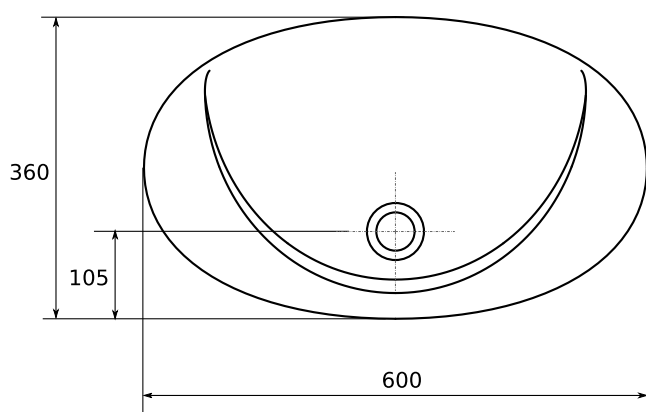

# KATE

Umywalka

Wymiary [mm]: 600 x 360 x 105

Waga [kg]:

Cena netto [PLN]: