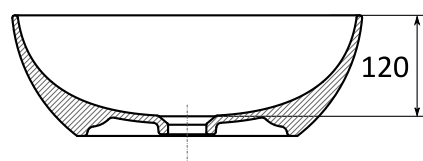

JULAN

Umywalka

Wymiary [mm]: 600 x 420 x 145

Waga [kg]:

Cena netto [PLN]: