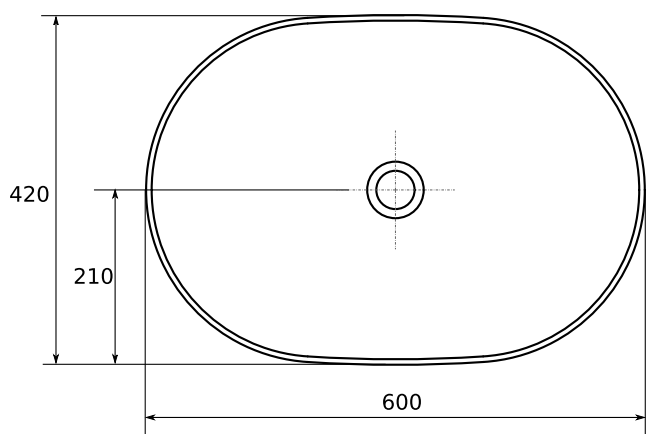

JULAN

Umywalka

Wymiary [mm]: 600 x 420 x 145

Waga [kg]:

Cena netto [PLN]: