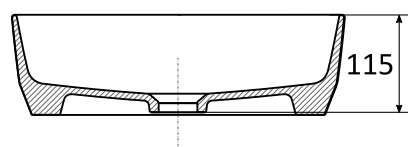

# EMOTI SHARP

Umywalka 40

Okrągła

*Wymiary [mm]:*     400 x 400 x 120

*Waga [kg]:*

*Cena netto [PLN]:*