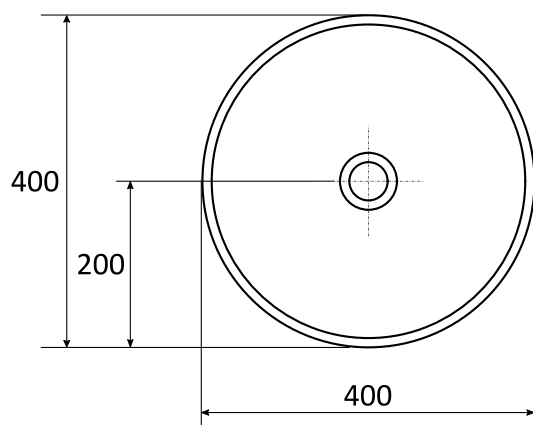

# EMOTI SHARP

Umywalka 40

Okrągła

*Wymiary [mm]:*     400 x 400 x 120

*Waga [kg]:*

*Cena netto [PLN]:*