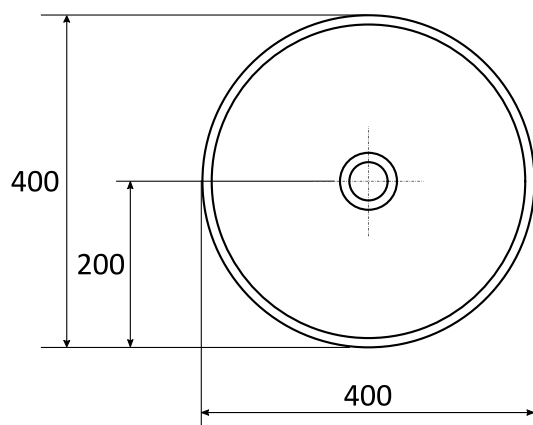

# EMOTI LITE

Umywalka 40

Okrągła

*Wymiary [mm]:*     400 x 400 x 120

*Waga [kg]:*

*Cena netto [PLN]:*