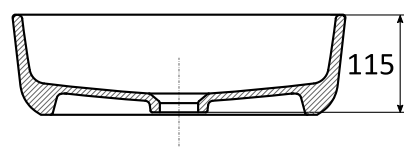

# EMOTI LITE

Umywalka 40

Okrągła

*Wymiary [mm]:*     400 x 400 x 120

*Waga [kg]:*

*Cena netto [PLN]:*