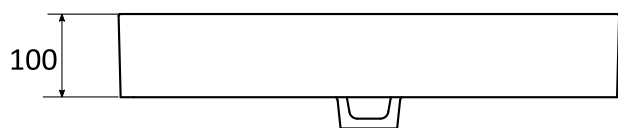

# ELAN

Umywalka 60

Wymiary [mm]: 600 x 400 x 140

Waga [kg]:

Cena netto [PLN]: