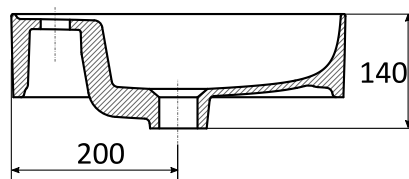

# ELAN

Umywalka 60

Wymiary [mm]: 600 x 400 x 140

Waga [kg]:

Cena netto [PLN]: