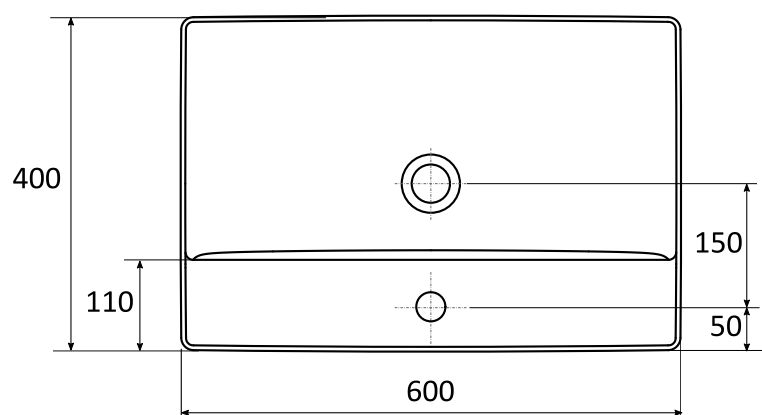

# ELAN

Umywalka 60

Wymiary [mm]: 600 x 400 x 140

Waga [kg]:

Cena netto [PLN]: