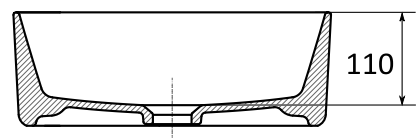

# ELAN 49

Umywalka

Wymiary [mm]: 485 x 375 x 135

Waga [kg]:

Cena netto [PLN]: