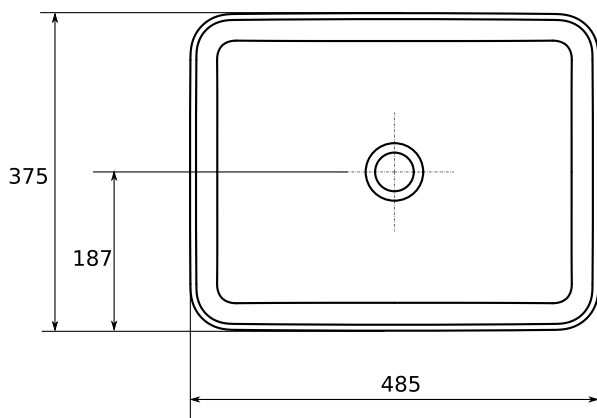

# ELAN 49

Umywalka

Wymiary [mm]: 485 x 375 x 135

Waga [kg]:

Cena netto [PLN]: