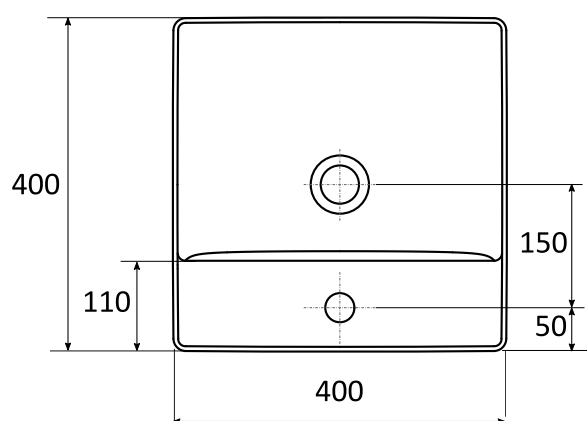

ELAN

Umywalka 40

Wymiary [mm]: 400 x 400 x 140

Waga [kg]:

Cena netto [PLN]: