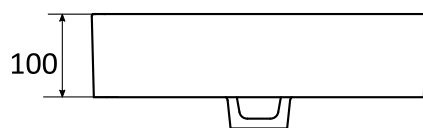

ELAN

Umywalka 40

Wymiary [mm]: 400 x 400 x 140

Waga [kg]:

Cena netto [PLN]: