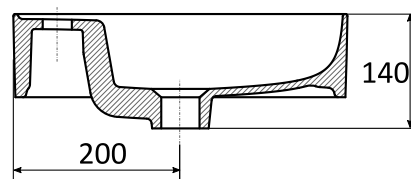

ELAN

Umywalka 40

Wymiary [mm]: 400 x 400 x 140

Waga [kg]:

Cena netto [PLN]: