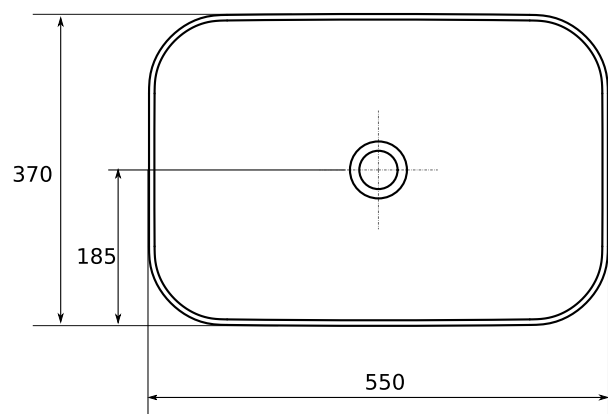

# SLIM

Umywalka 55

Prostokątna

Wymiary [mm]: 550 x 370 x 120

Waga [kg]: 8,8

Cena netto [PLN]: