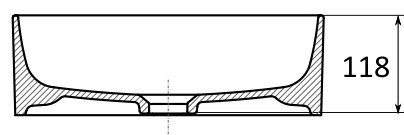

# SLIM

Umywalka 55

Prostokątna

Wymiary [mm]: 550 x 370 x 120

Waga [kg]: 8,8

Cena netto [PLN]: