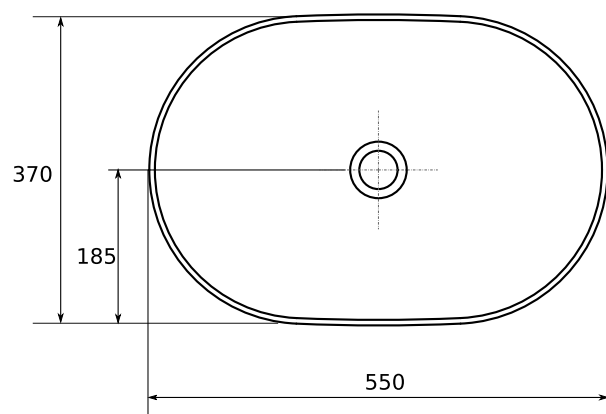

SLIM

Umywalka 55

Oval

Wymiary [mm]: 550 x 370 x 120

Waga [kg]: 7,8

Cena netto [PLN]: