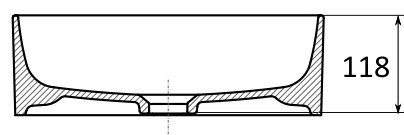

SLIM

Umywalka 55

Oval

Wymiary [mm]: 550 x 370 x 120

Waga [kg]: 7,8

Cena netto [PLN]: