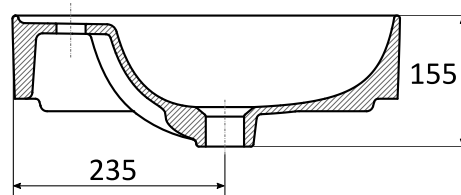

ASPEN

Umywalka 60

Wymiary [mm]: 605 x 455 x 155

Waga [kg]:

Cena netto [PLN]: