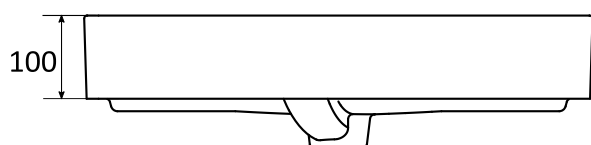

ASPEN

Umywalka 60

Wymiary [mm]: 605 x 455 x 155

Waga [kg]:

Cena netto [PLN]: