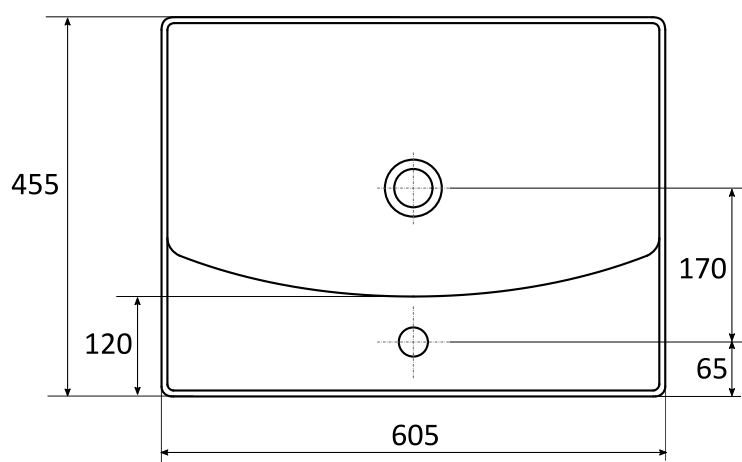

ASPEN

Umywalka 60

Wymiary [mm]: 605 x 455 x 155

Waga [kg]:

Cena netto [PLN]: