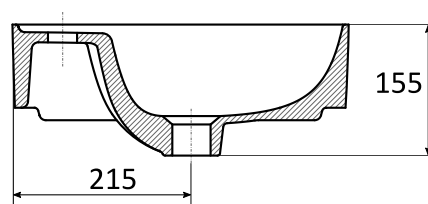

ASPEN

Umywalka 40

Wymiary [mm]: 400 x 400 x 155

Waga [kg]:

Cena netto [PLN]: