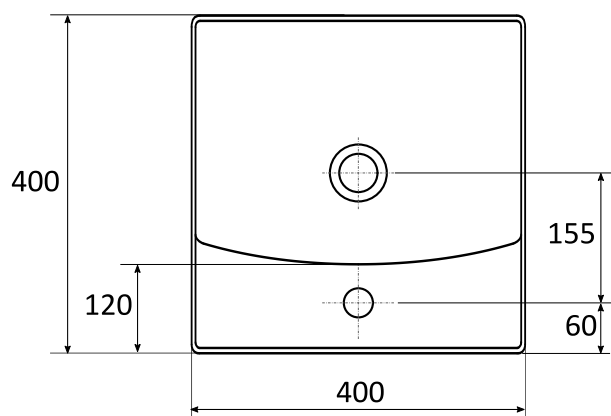

ASPEN

Umywalka 40

Wymiary [mm]: 400 x 400 x 155

Waga [kg]:

Cena netto [PLN]: