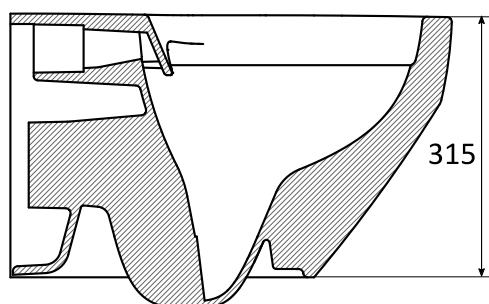

ZANTE

Miska wisząca

Wymiary [mm]: 510 x 365 x 315

Waga [kg]:

Cena netto [PLN]: