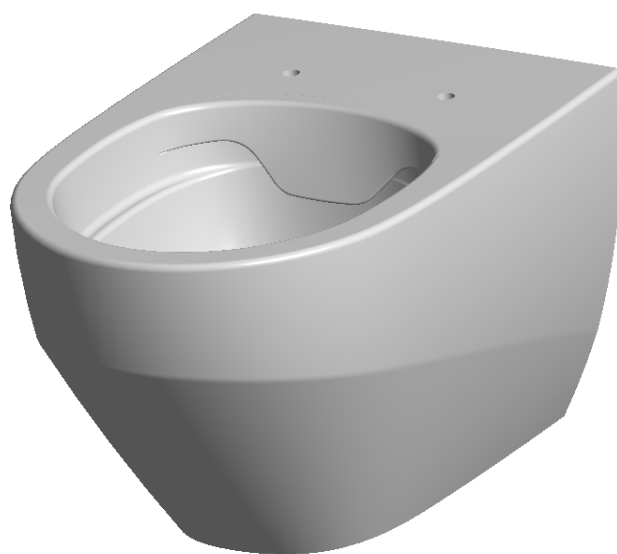

ZANTE

Miska wisząca

Wymiary [mm]: 510 x 365 x 315

Waga [kg]:

Cena netto [PLN]: