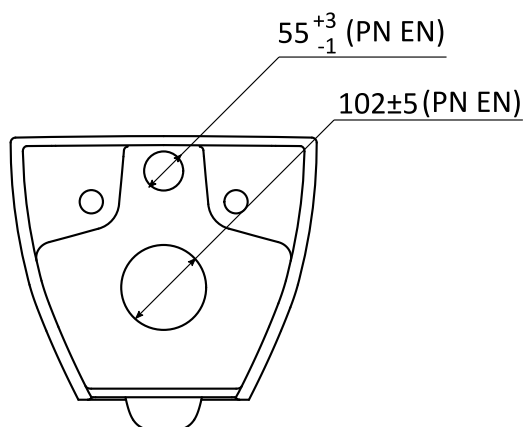

ZANTE

Miska wisząca

Wymiary [mm]: 510 x 365 x 315

Waga [kg]:

Cena netto [PLN]: