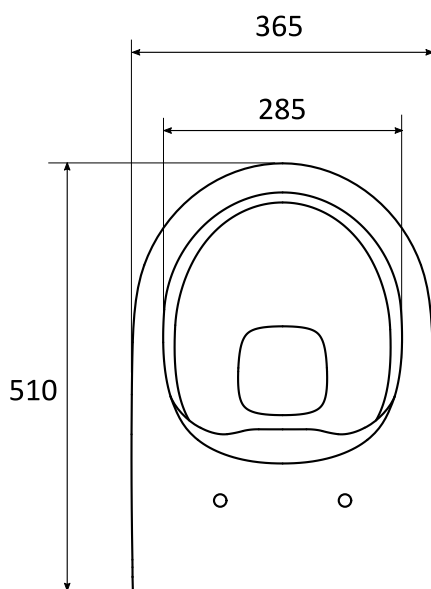

ZANTE

Miska wisząca

Wymiary [mm]: 510 x 365 x 315

Waga [kg]:

Cena netto [PLN]: