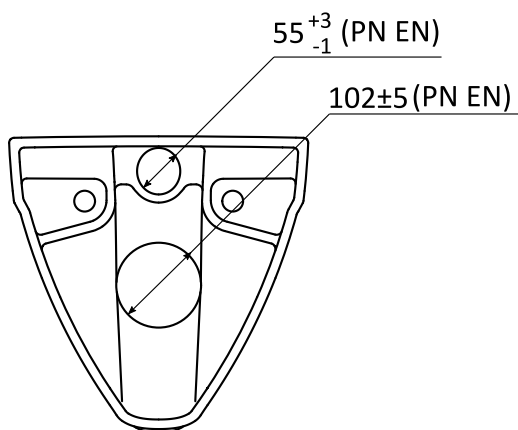

OPTIMA LITE

Miska wisząca

Wymiary [mm]: 510 x 360 x 355

Waga [kg]:

Cena netto [PLN]: