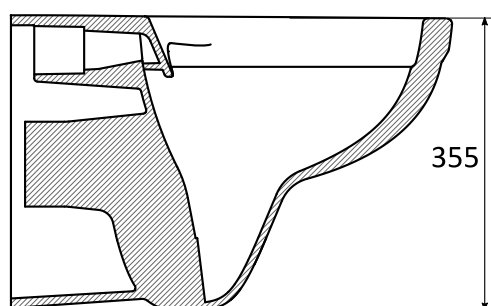

OPTIMA LITE

Miska wisząca

Wymiary [mm]: 510 x 360 x 355

Waga [kg]:

Cena netto [PLN]: