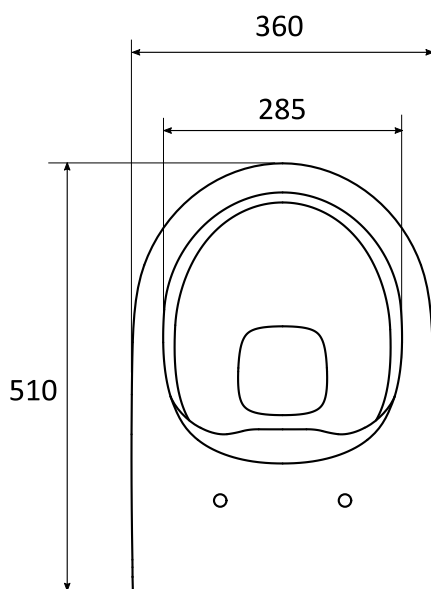

OPTIMA LITE

Miska wisząca

Wymiary [mm]: 510 x 360 x 355

Waga [kg]:

Cena netto [PLN]: