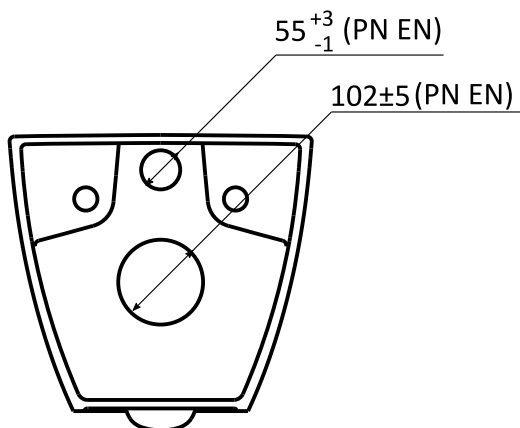

OPTIMA 2

Miska wisząca

Wymiary [mm]: 510 x 360 x 330

Waga [kg]:

Cena netto [PLN]: