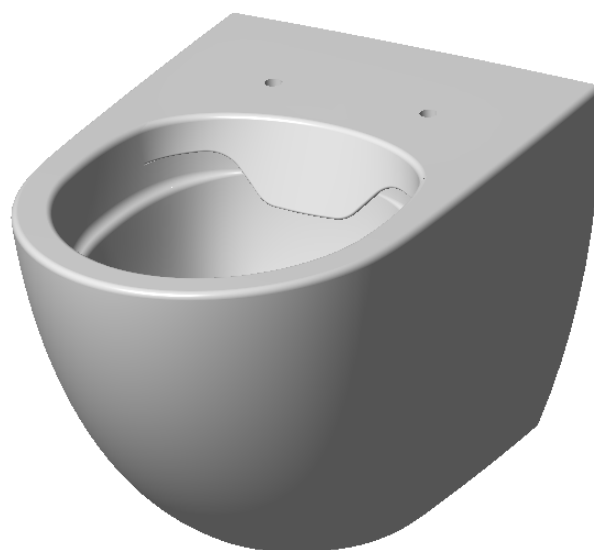

OPTIMA 2

Miska wisząca

Wymiary [mm]: 510 x 360 x 330

Waga [kg]:

Cena netto [PLN]: