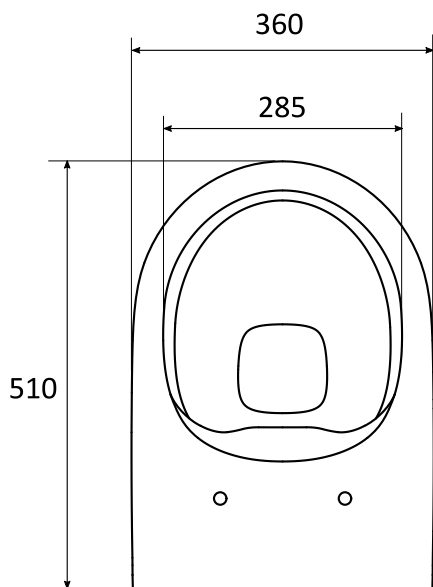

OPTIMA 2

Miska wisząca

Wymiary [mm]: 510 x 360 x 330

Waga [kg]:

Cena netto [PLN]: