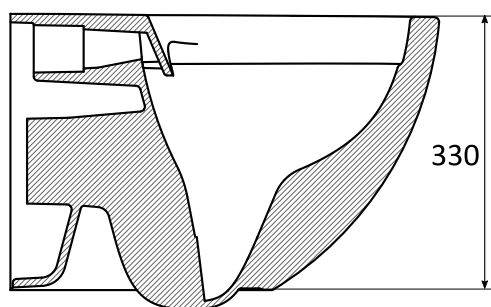

OPTIMA 2

Miska wisząca

Wymiary [mm]: 510 x 360 x 330

Waga [kg]:

Cena netto [PLN]: