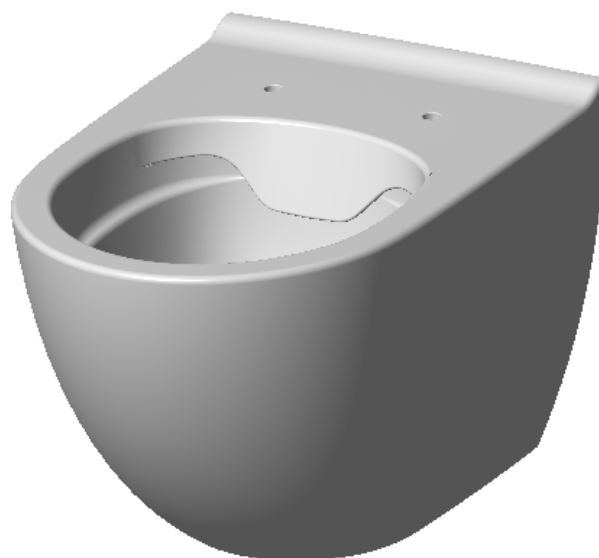

OPTIMA 1

Miska wisząca

Wymiary [mm]: 495 x 360 x 330

Waga [kg]:

Cena netto [PLN]: