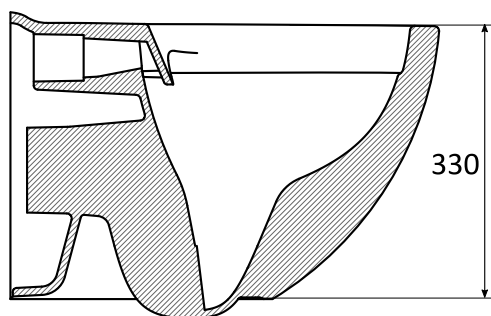

OPTIMA 1

Miska wisząca

Wymiary [mm]: 495 x 360 x 330

Waga [kg]:

Cena netto [PLN]: