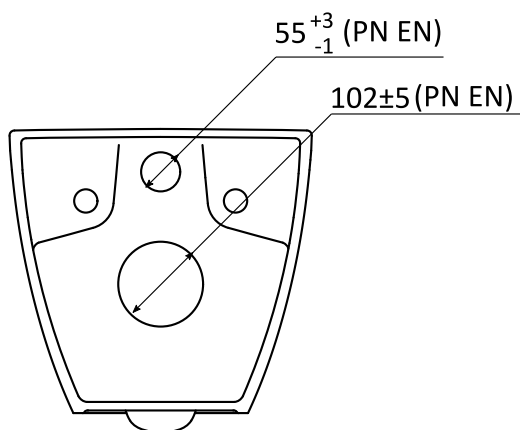

OPTIMA 1

Miska wisząca

Wymiary [mm]: 495 x 360 x 330

Waga [kg]:

Cena netto [PLN]: