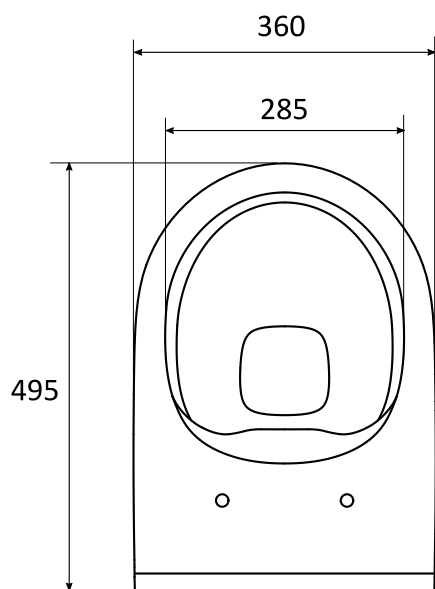

OPTIMA 1

Miska wisząca

Wymiary [mm]: 495 x 360 x 330

Waga [kg]:

Cena netto [PLN]: