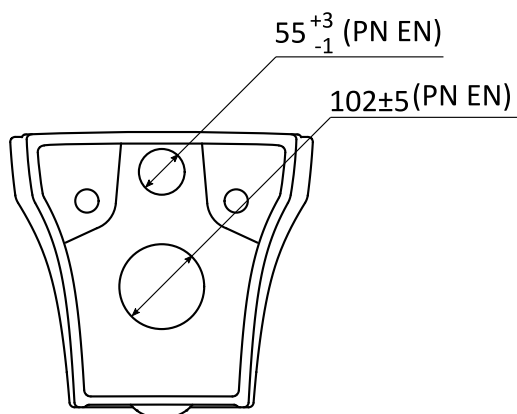

ELAN

Miska wisząca

Wymiary [mm]: 510 x 365 x 340

Waga [kg]:

Cena netto [PLN]: