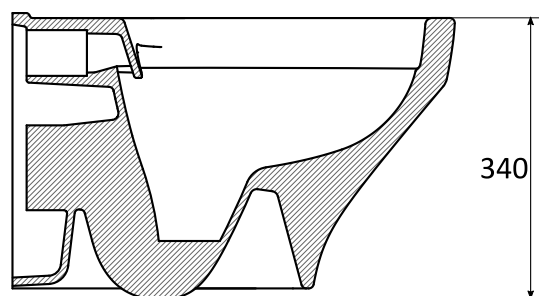

ELAN

Miska wisząca

Wymiary [mm]: 510 x 365 x 340

Waga [kg]:

Cena netto [PLN]: