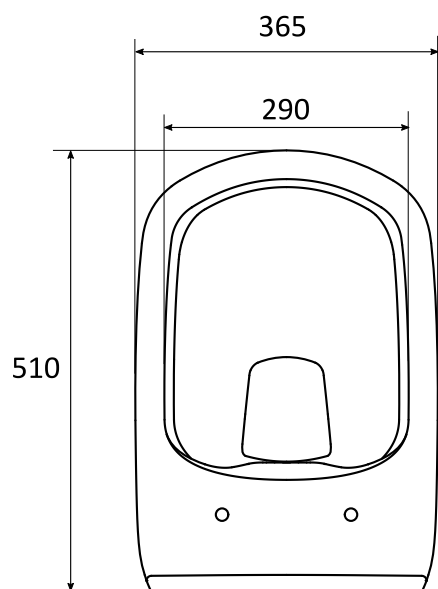

ELAN

Miska wisząca

Wymiary [mm]: 510 x 365 x 340

Waga [kg]:

Cena netto [PLN]: