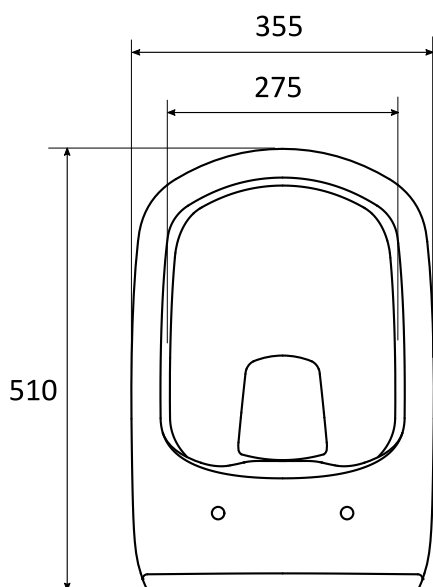

# CORANO

Miska wisząca

Wymiary [mm]: 510 x 355 x 355

Waga [kg]: 18

Cena netto [PLN]: