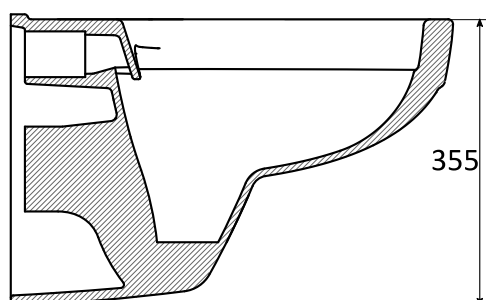

# CORANO

Miska wisząca

Wymiary [mm]: 510 x 355 x 355

Waga [kg]: 18

Cena netto [PLN]: