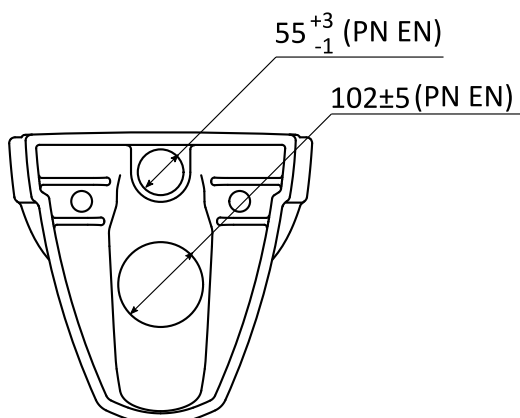

# CORANO

Miska wisząca

Wymiary [mm]: 510 x 355 x 355

Waga [kg]: 18

Cena netto [PLN]: