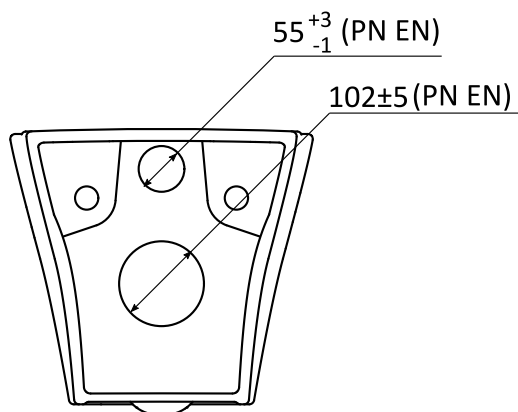

# CLASSIC

Miska wisząca

Wymiary [mm]: 510x 365 x 325

Waga [kg]:

Cena netto [PLN]: