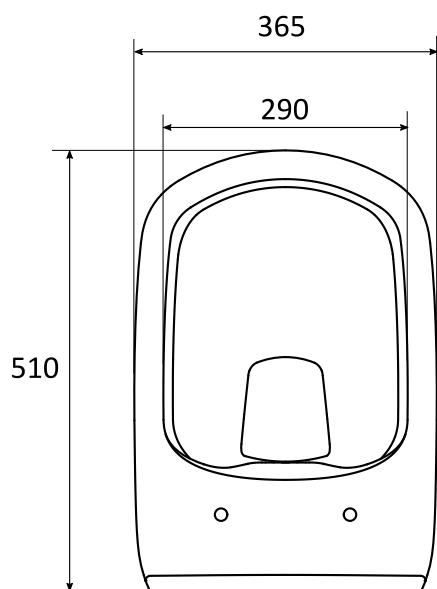

# CLASSIC

Miska wisząca

Wymiary [mm]: 510x 365 x 325

Waga [kg]:

Cena netto [PLN]: