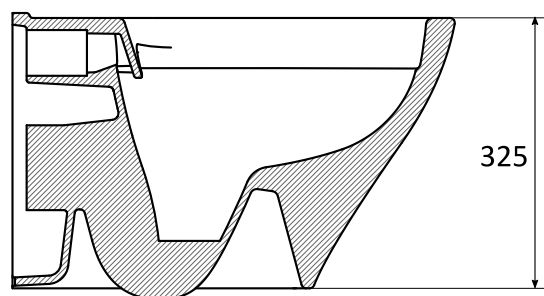

# CLASSIC

Miska wisząca

Wymiary [mm]: 510x 365 x 325

Waga [kg]:

Cena netto [PLN]: