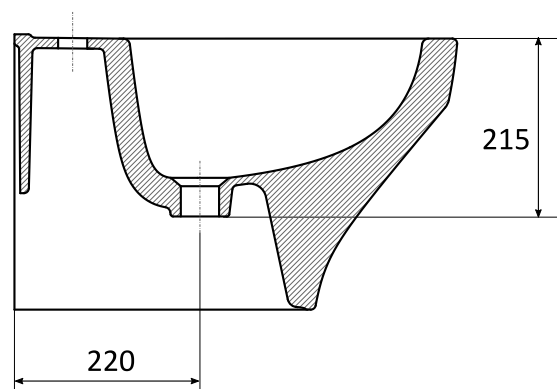

ELAN

Bidet wiszący

Wymiary [mm]: 510 x 365 x 330

Waga [kg]:

Cena netto [PLN]: