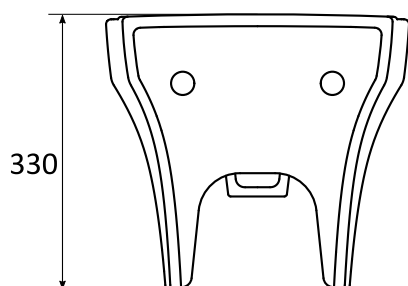

ELAN

Bidet wiszący

Wymiary [mm]: 510 x 365 x 330

Waga [kg]:

Cena netto [PLN]: