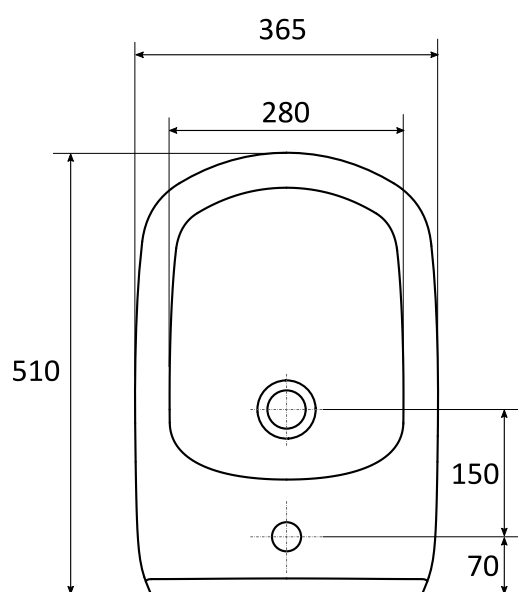

ELAN

Bidet wiszący

Wymiary [mm]: 510 x 365 x 330

Waga [kg]:

Cena netto [PLN]: