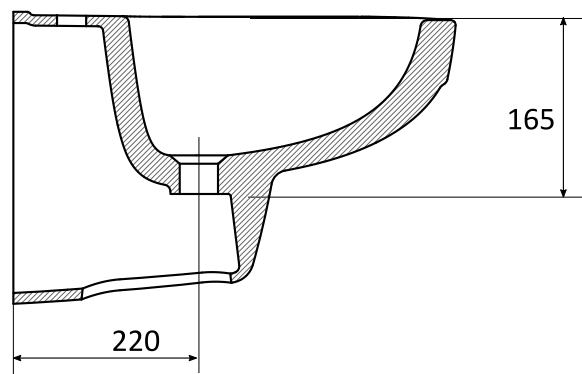

CORANO

Bidet wiszący

Wymiary [mm]: 510 x 365 x 330

Waga [kg]: 15,5

Cena netto [PLN]: