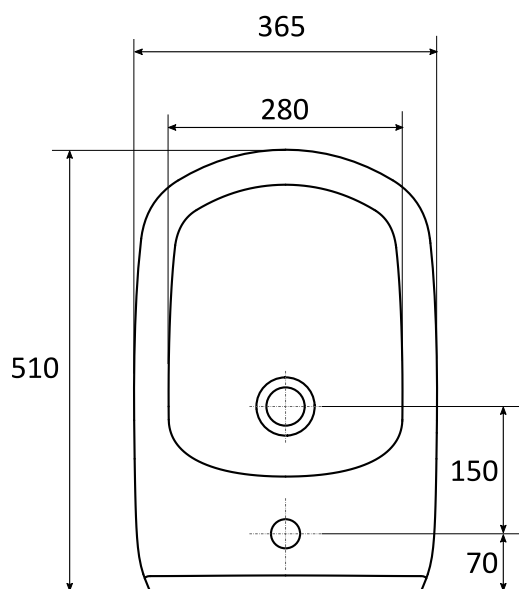

CORANO

Bidet wiszący

Wymiary [mm]: 510 x 365 x 330

Waga [kg]: 15,5

Cena netto [PLN]: