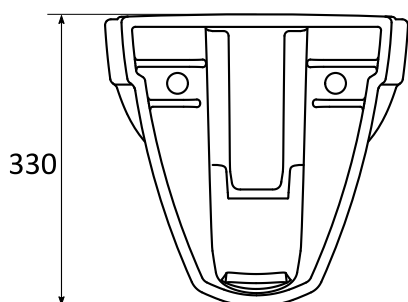

CORANO

Bidet wiszący

Wymiary [mm]: 510 x 365 x 330

Waga [kg]: 15,5

Cena netto [PLN]: